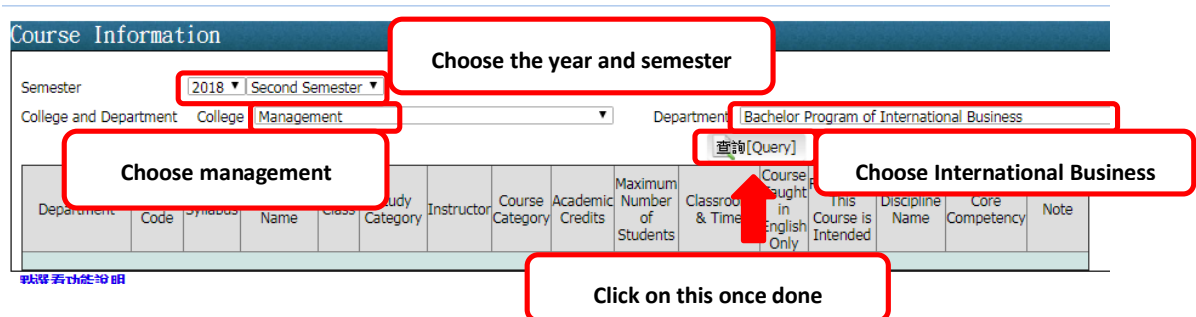

南華校務行政系統 NHU Administrative Management System

學號： 10610329 Student ID

密碼： ..... Password

驗證碼： 6T8D4 6T8D4 播放語音

登入 我忘了密碼 學號查詢

Login

人的能力在學習中可以增加  
人的學問在虛心下可以進步。

Step 3: Choose this section (Course Selection Management).

Step 4: Choose this section (Course information).

Step 5: Choose the correct section.