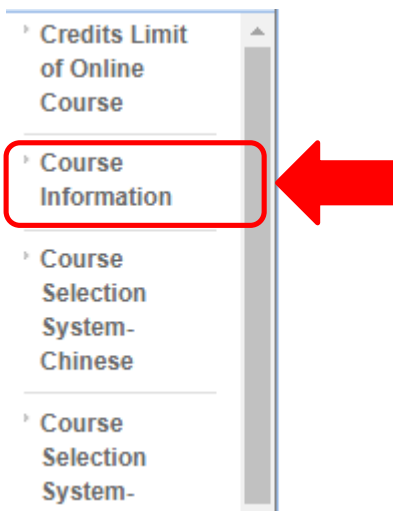

南華校務行政系統 NHU Administrative Management System

學號： 10610329 Student ID

密碼： ..... Password

驗證碼： 6T8D4 6T8D4 播放語音

登入 我忘了密碼 學號查詢

Login

人的能力在學習中可以增加  
人的學問在虛心下可以進步。

Step 3: Choose this section (Course Selection Management).

Step 4: Choose this section (Course information).

Step 5: Choose the correct section.